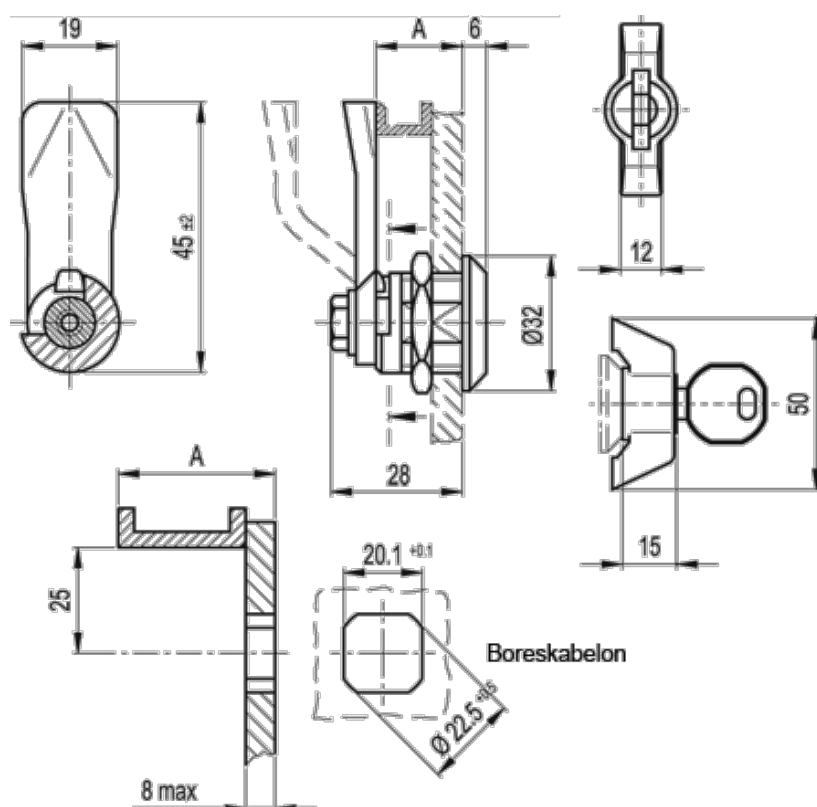

Varenummer: 20733012
Beskrivelse: E+G Låseelement
GN 115-SCK-13

Mål

A = 13